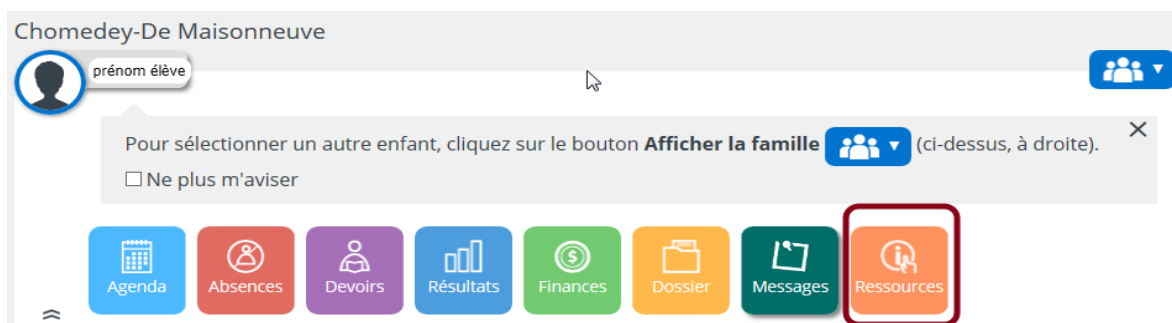

Paiement par carte étudiante à la cafétéria Une formule souple et pratique!

Le site « Ma cafétéria » vous permet de déposer de l'argent en ligne dans le compte de votre enfant en quelques clics seulement. Ensuite, celui-ci n'a qu'à présenter sa carte étudiante à la caisse pour payer ses achats. L'argent déposé est disponible instantanément. Le site web vous permet également de consulter l'historique des achats de votre enfant.

À noter que seules les cartes de crédits Visa ou Mastercard sont acceptées.

ÉTAPE 1

- Ouvrez une session sur le **Portail parent** : <https://portailparents.ca>
- Cliquez sur la tuile « Ressources »

ÉTAPE 2

- Cliquez sur « École »

ÉTAPE 3

(élève déjà inscrit à la mesure alimentaire*)

- Cocher le mois désiré à droite
- Cliquer sur ajouter au panier
- Cliquer sur Payer
- Utiliser une carte de crédit Visa ou Mastercard pour payer vos achats
- ***Pour inscrire votre enfant, demandez les informations au secrétariat de l'école**